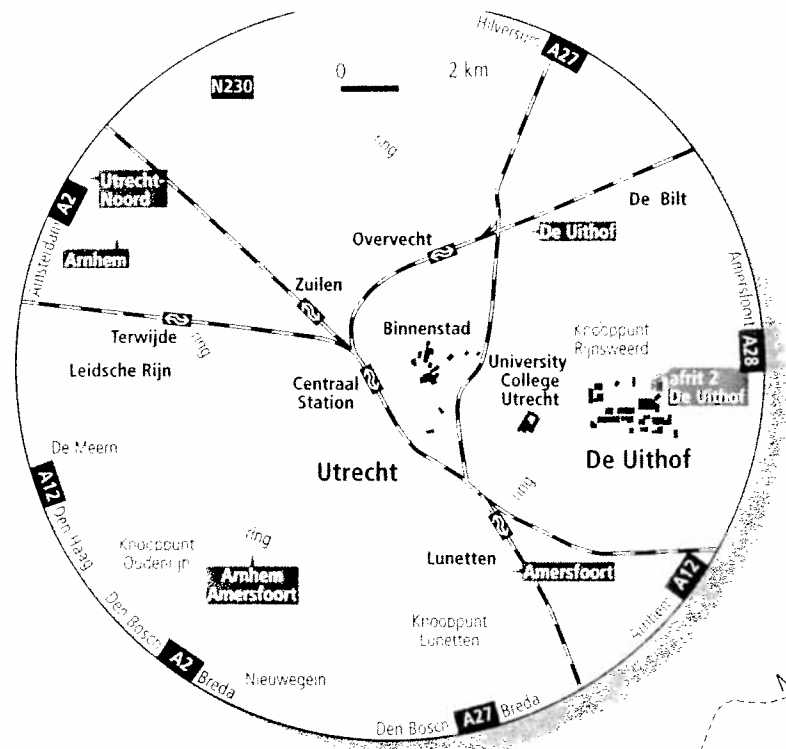

Universiteitscentrum 'De Uithof'

Houten 254-281
 Lunetten-NS 31
 Maarssen 32
 Nieuwegein 71-272-280
 Overvecht 30
 Rijnsweerd-Noord 252-276-296-284-299
 Wijk bij Duurstede 242
 IJsselstein 283
 Vianen 287

buslijn 12 →
WENT

10-11-30-32
 242-254-280
 281-283-287
 297

11-12-12a-31

6
 4
 24