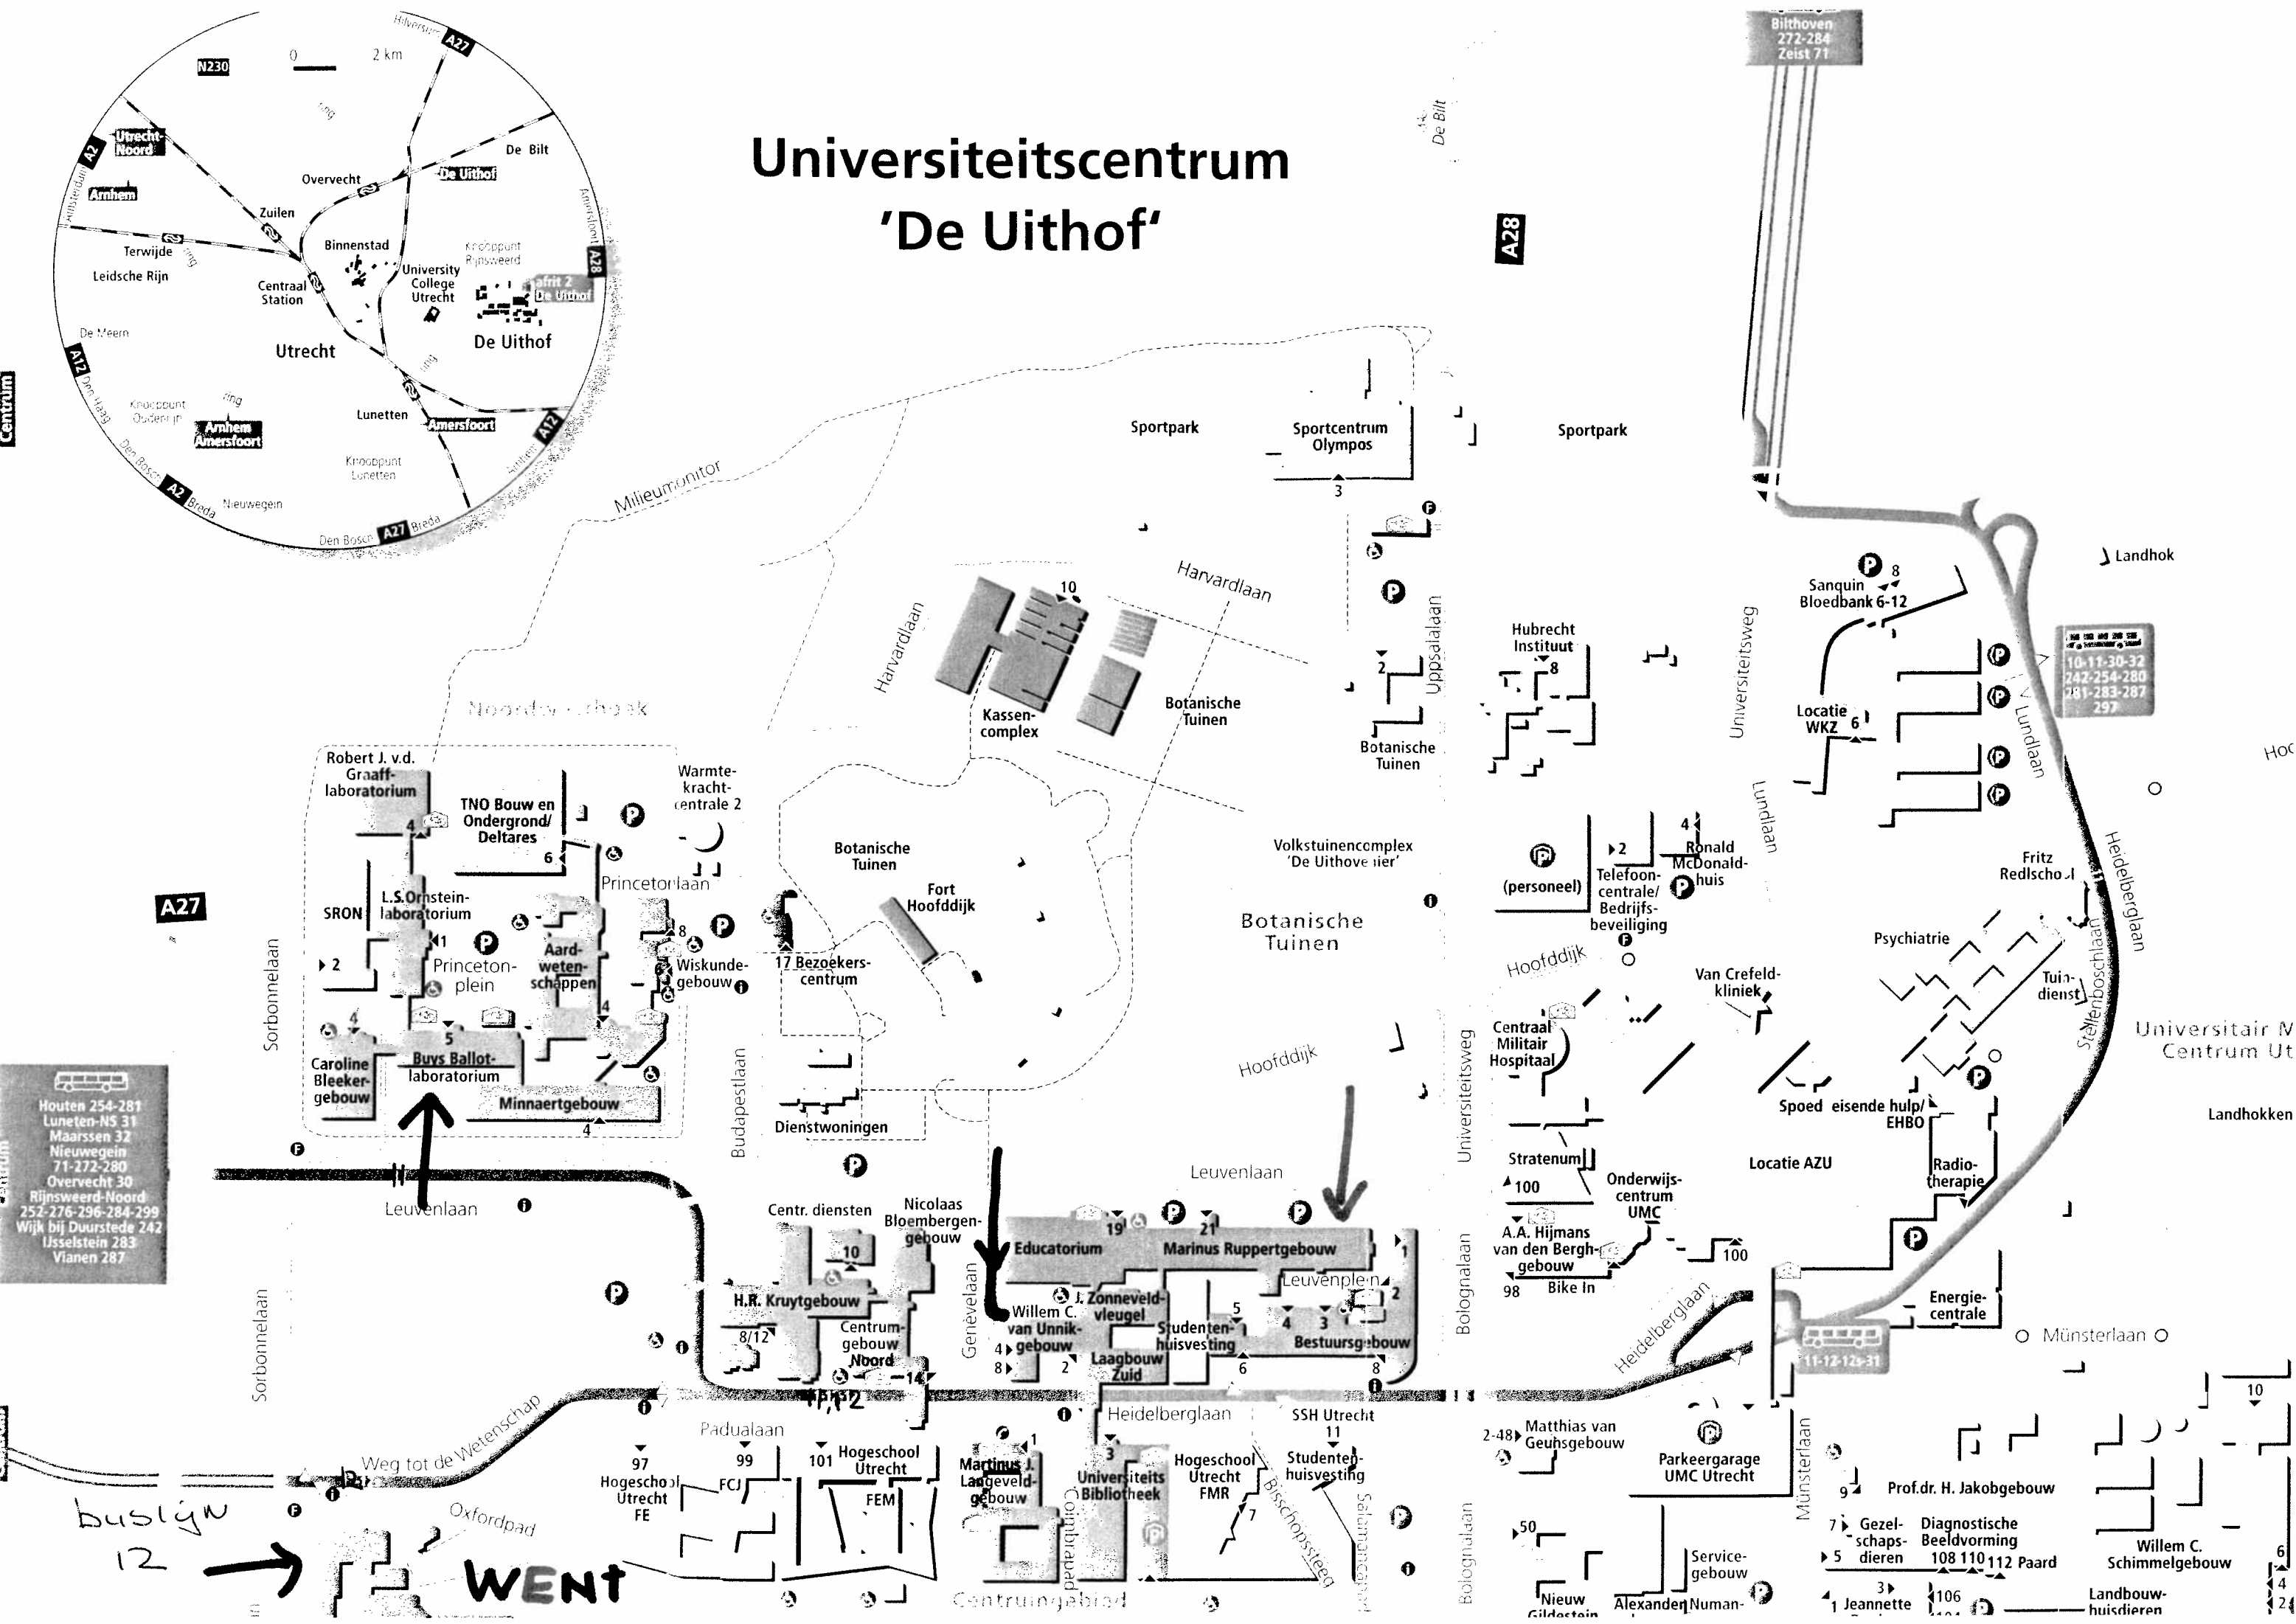

Universiteitscentrum 'De Uithof'

Houten 254-281
 Lunetten-NS 31
 Maarssen 32
 Nieuwegein 71-272-280
 Overvecht 30
 Rijnsweerd-Noord 252-276-296-284-299
 Wijk bij Duurstede 242
 IJsselstein 283
 Vianen 287

buslijn 12 →
WENT

10-11-30-32
 242-254-280
 281-283-287
 297

11-12-12a-31

6
 4
 24